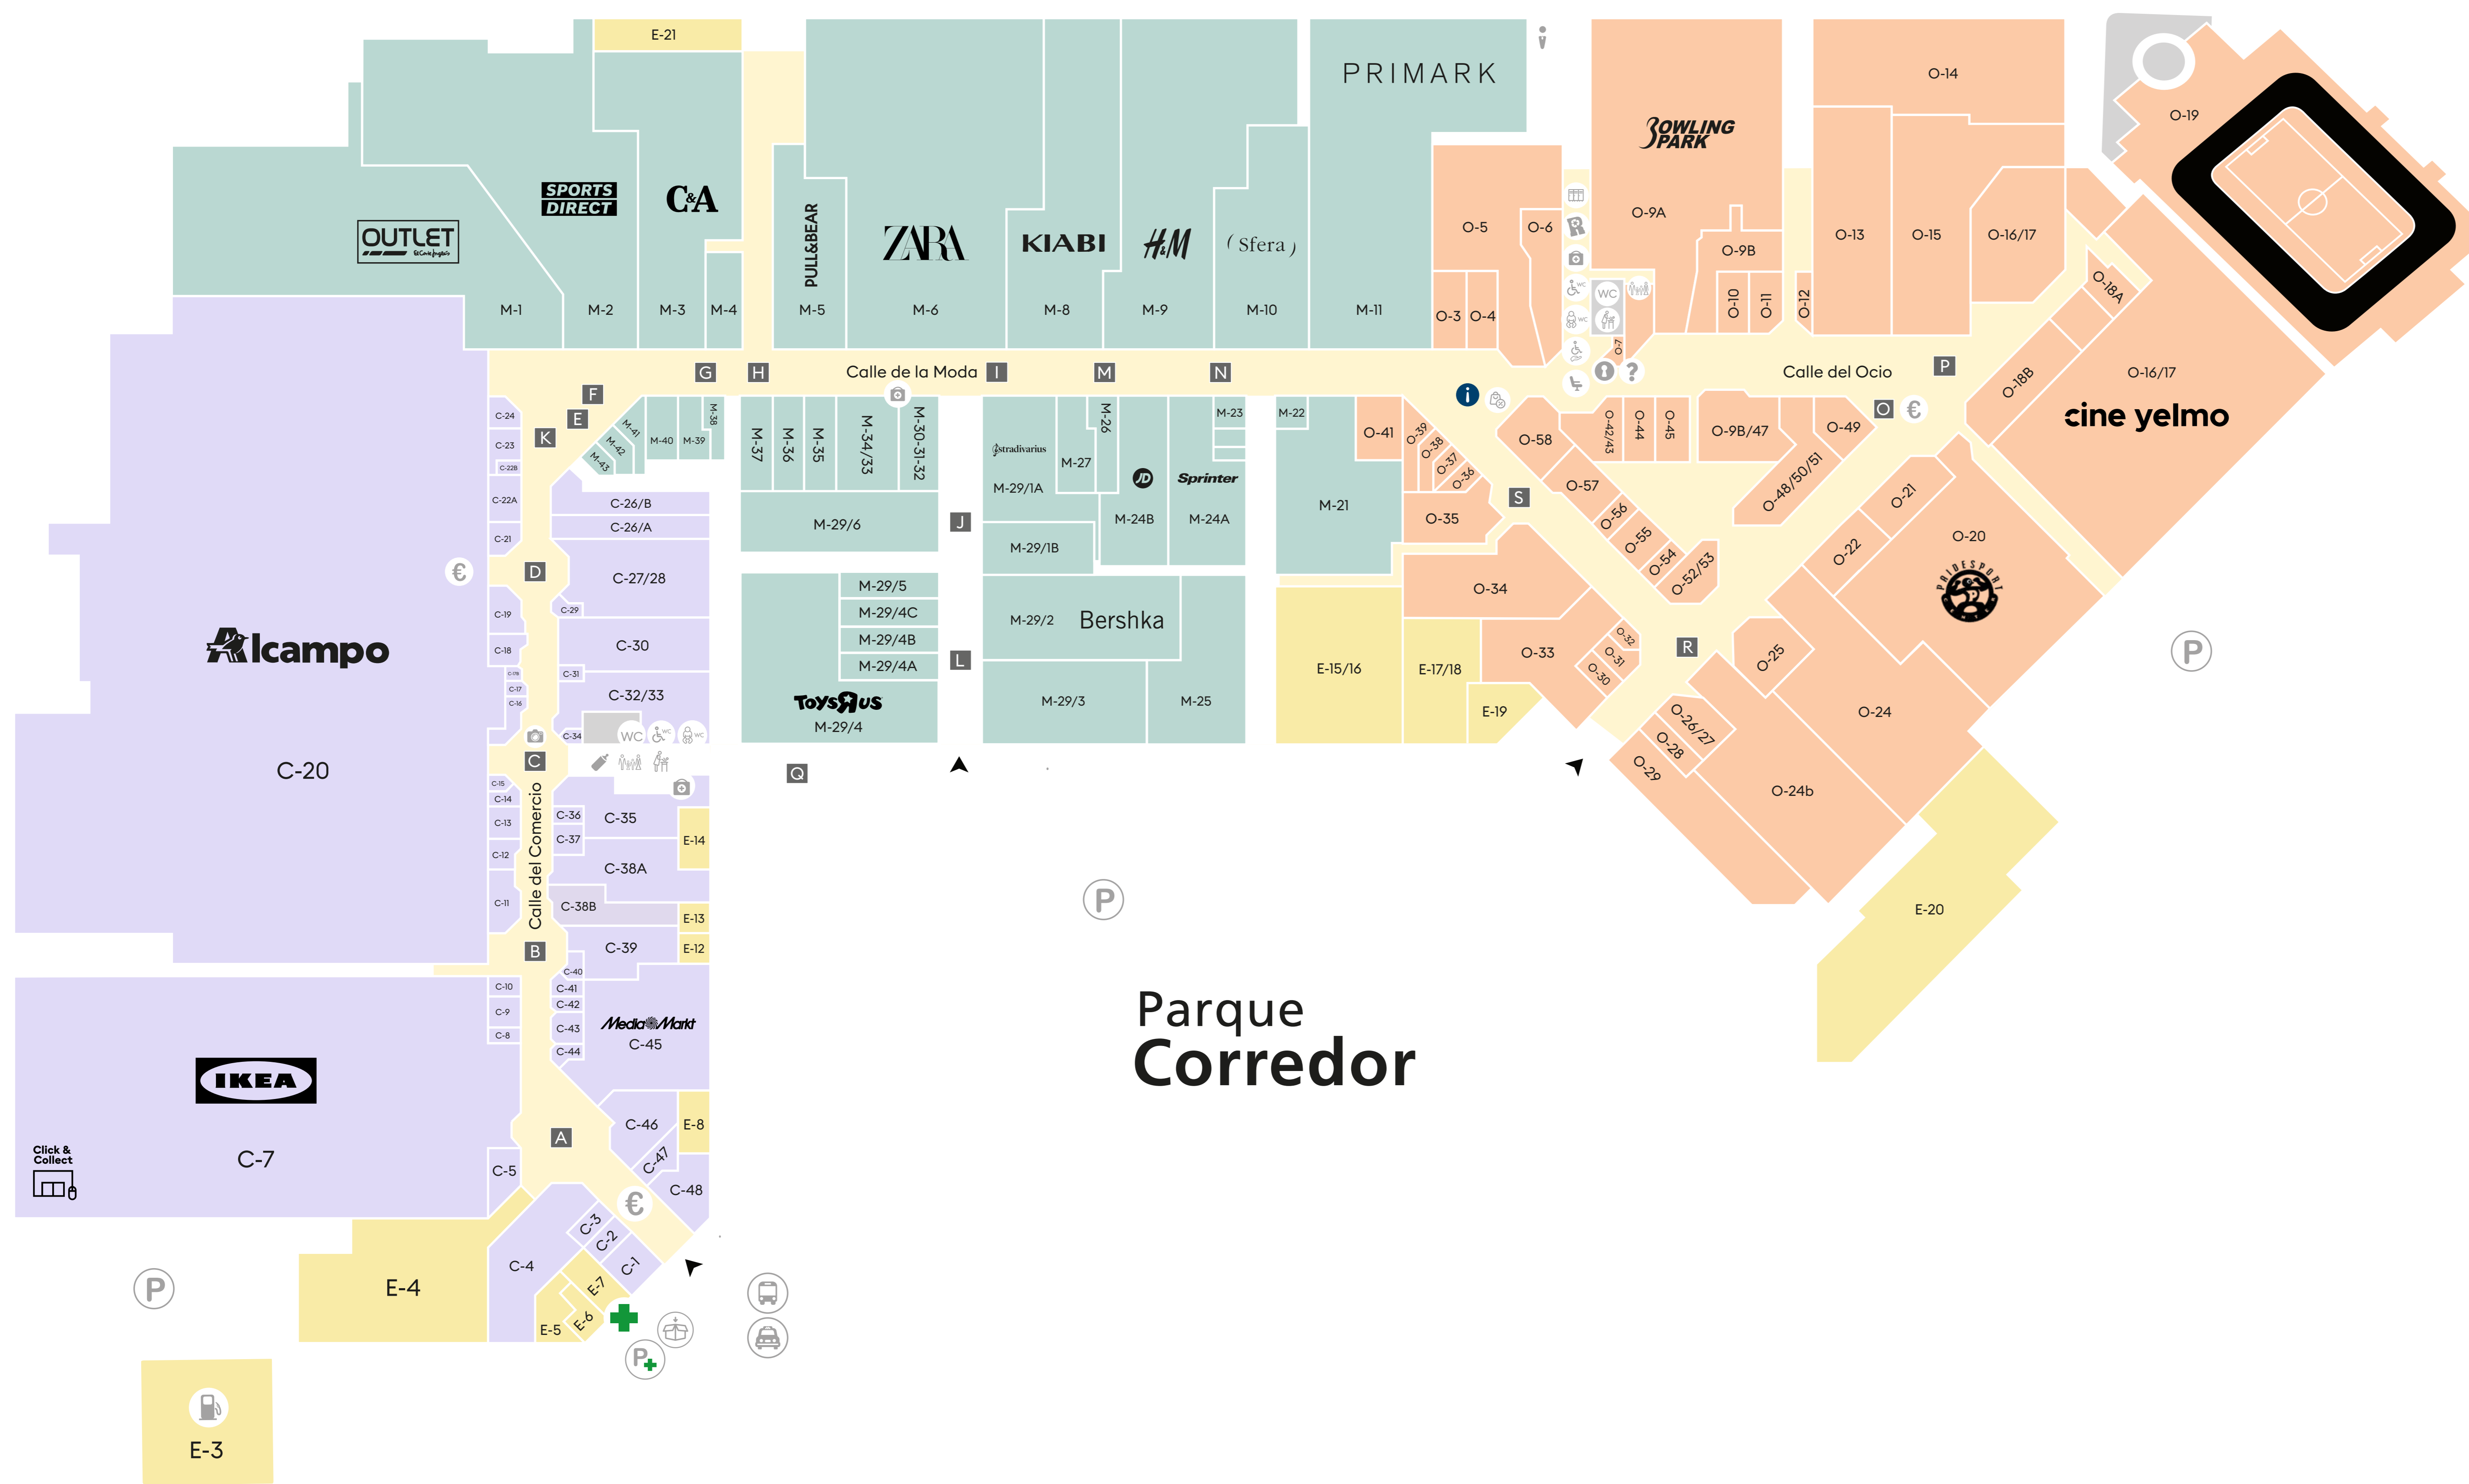

Directorio de tiendas

Alimentación

- C-20 Alcampo
- M-22 Belros
- C-42 Tea Shop
- E-12 Top Nutrición

Cosmética y Belleza

- C-40 Aromas Artesanales
- C-27/28 Druni
- C-2 Esencia
- H Kiko Milano
- C-29 Mazuelas
- C-36/37 Med&Beauty
- D Nails Factory
- M-33-34 Primor
- M-30-31-32 Rituals
- C-18 Yves Rocher

Hogar y Decoración

- C-8 Aliflor
- C-48 Bed's
- C-7 IKEA
- E-14 Max Colchón
- E-20 MaxiChina
- C-45 MediaMarkt
- E-17/18 Mimma Gallery
- M-25 Tiendas MGI
- M-37 Tramas+

Servicios

- E-8 5 á Sec
- C-26/B Alain Afflelou
- C-17B Barbería Carlos Conde
- E-16 Clínica Kivet
- G Digi Móvil
- E-7 Farmacia
- O-37 Fashion Kids
- E-3 Gasolinera Alcampo
- C-40 Hubsida
- E-2 Imo Autolavados
- E-15 Kiwoko
- C-22B Loterías y Apuestas del Estado
- E-5 Movistar
- E-4 Norauto
- C-34 O'espunte
- Q Once
- E-6 Orange
- C-22A Sebastián Martín Peluquería
- C Sundara
- E-21 Taller ACR
- C-12 Vodafone
- N World Coin
- C-41 Yoigo

Restauración

- O-22 Burger King
- O-21 Don G
- C-16 Dunkin Coffee
- O-29 Foster's Hollywood
- C-24 Harry
- O-13 Kekexily
- E-19 KFC
- O-18/B La Tagliatella
- O-36 Llaollao
- O-33 McDonald's
- O-10 New Istanbul Kebab
- O-26/27 Pure Cuisine
- O-34 Ribs
- C-1 Rodilla
- O-25 TGB
- C-38A Vips
- K Waffle Time

Moda

- C-19 4Fours
- M-29/5 AW Lab
- O-3 Benetton
- M-29/2 Bershka
- M-26 Calzedonia
- M-3 C&A
- M-29/6 Décimas
- M-4 Encuentro
- M-39 Hug & clau
- M-9 H&M
- O-41 Inside
- M-24B JD
- M-8 Kiabi
- O-39 Leggings Urban
- M-36 Levis
- M-21 New Yorker
- M-1 Outlet El Corte Inglés
- C-46 Oteros
- M-42 Paco Cecilio
- C-4 Pepco
- M-11 Primark
- M-5 Pull and Bear
- M-10 Sfera
- M-2 Sports Direct
- M-29/1B Springfield
- M-24A Sprinter
- M-29/1A Stradivarius
- M-35 Women Secret
- M-6 Zara